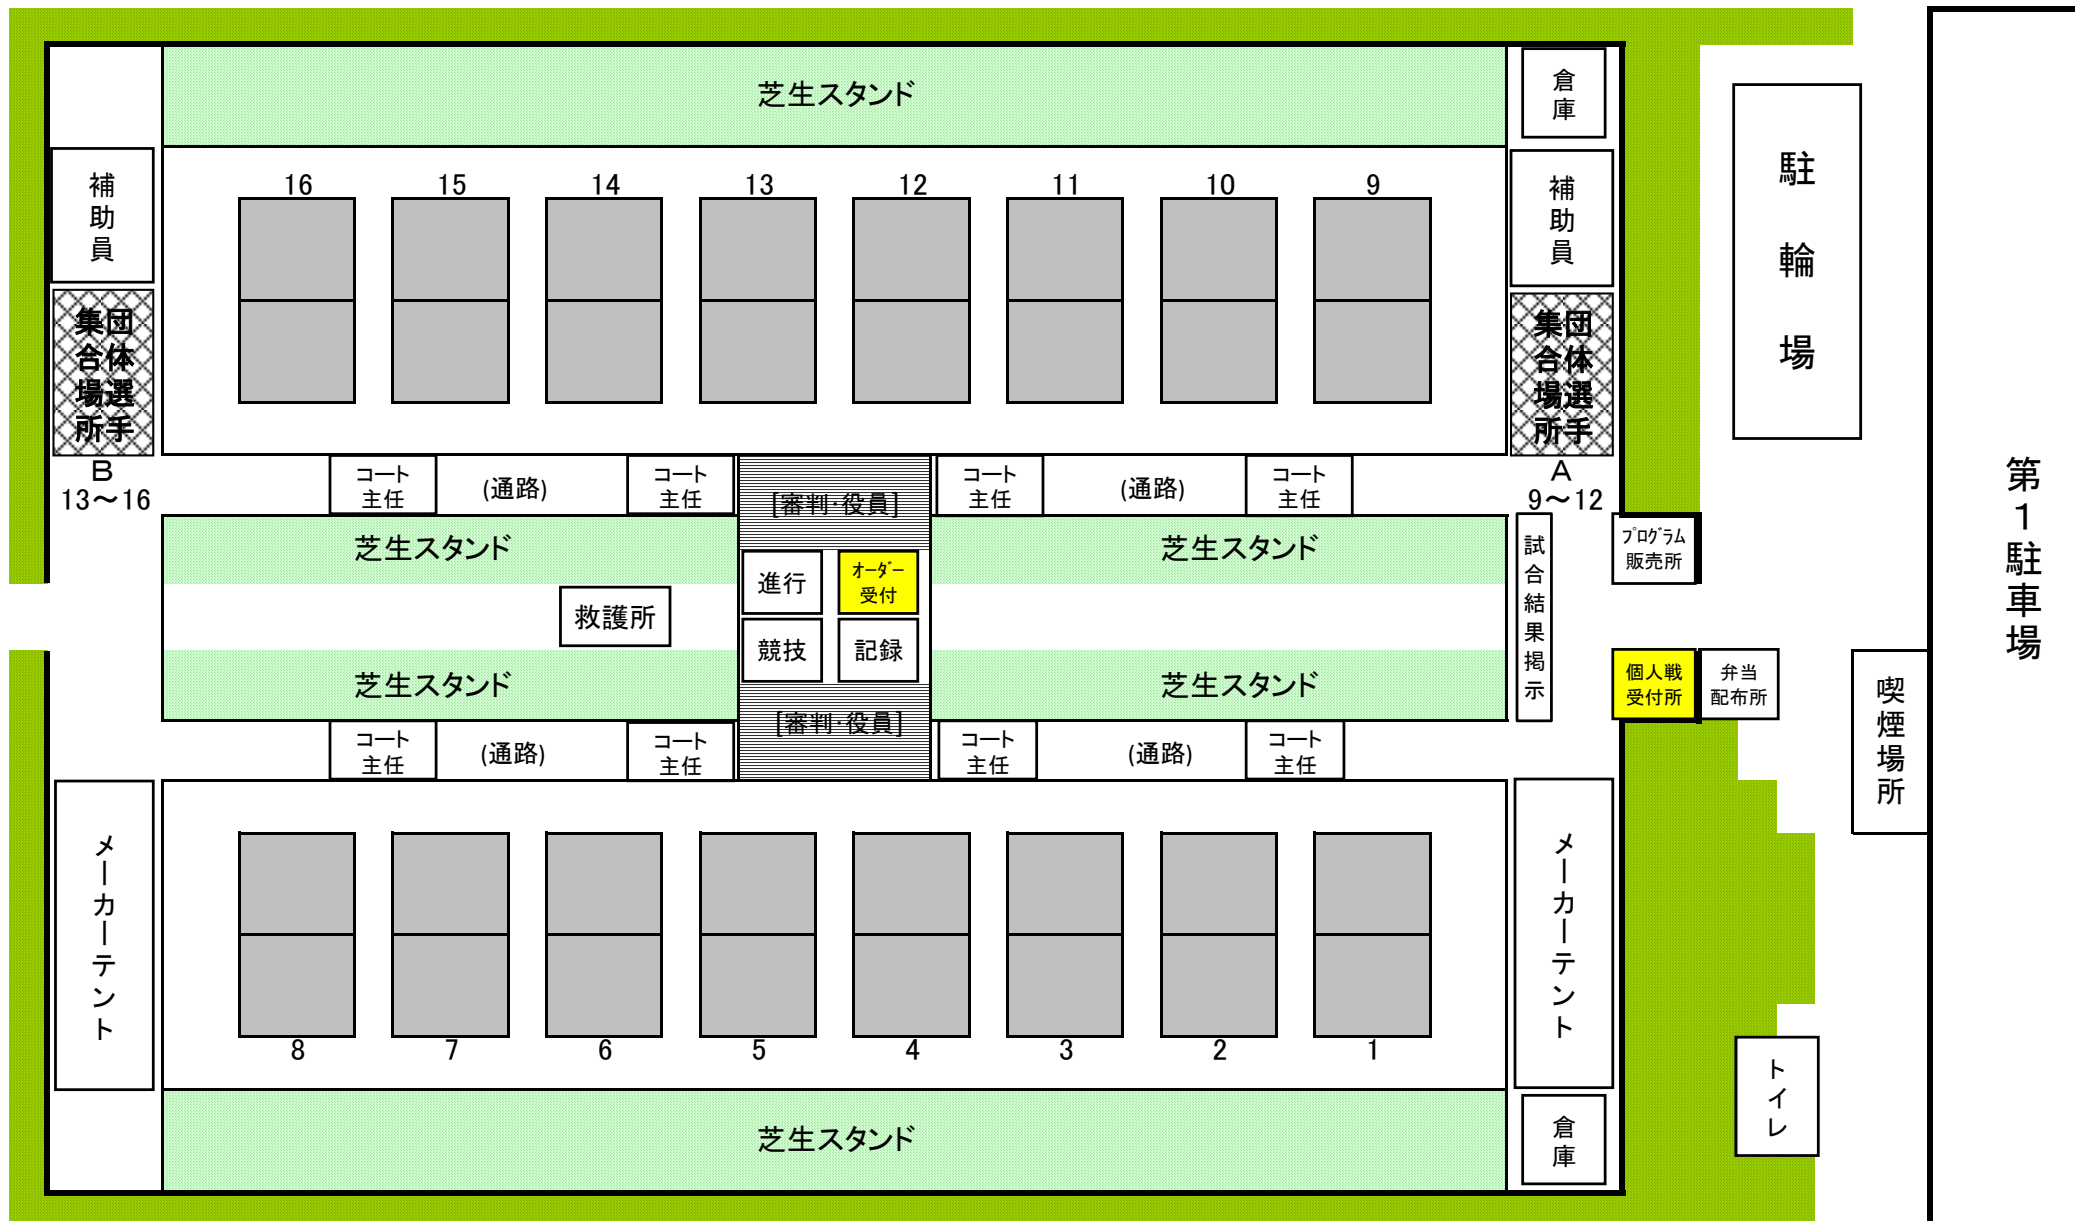

小瀬スポーツ公園テニス場 会場図

※テントは、会場外(周辺)の芝生または土の部分を使って下さい。横断幕を張る場合は、コート両サイドのネット内側にして下さい。